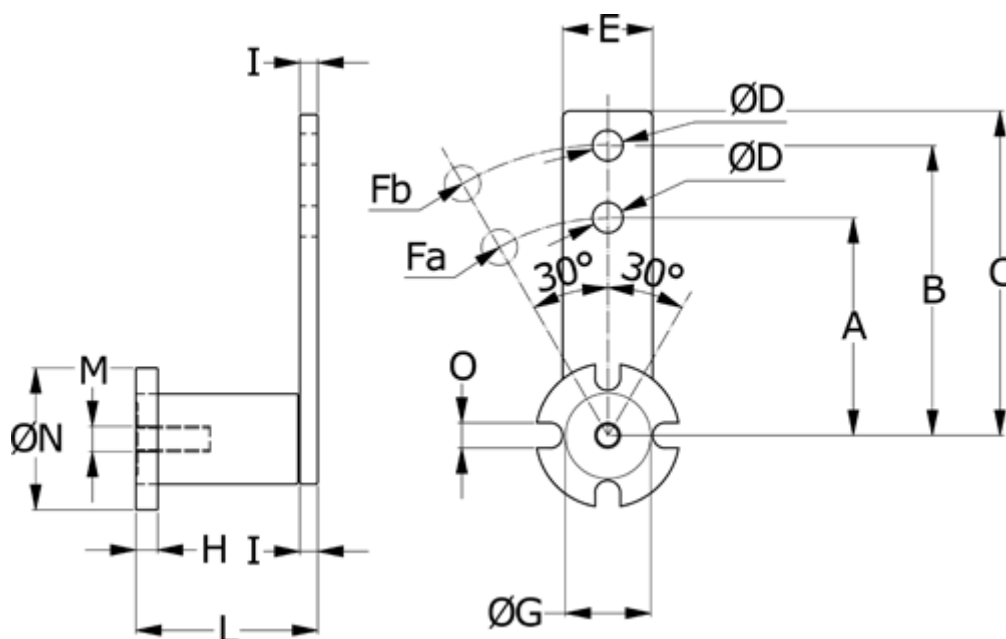

Article number: 6701215

Description: Tensioner type CE 15

## Measures

A	= 80	L	= 62.5
B	= 100	M	= M8x25
C	= 112.5	O	= 9
E	= 30	V	= M6
fa	= 170	ØD	= 10.5
Fb (N)	= 136	ØG	= 30
H	= 8	ØN	= 50
I	= 5		